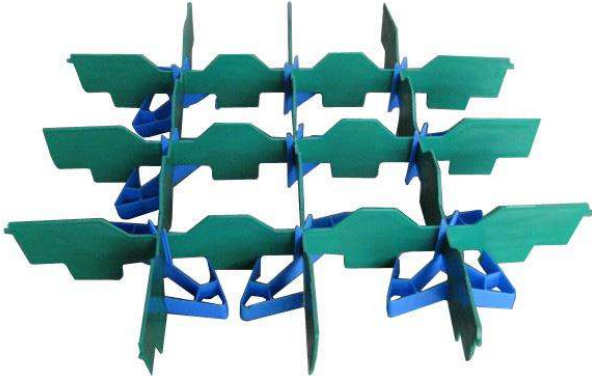

**Astianpesu**  
**Lokerokehikko 16 kallistetulle lasille**

KAPPALE # \_\_\_\_\_

MALLI # \_\_\_\_\_

NIMI # \_\_\_\_\_

SIS # \_\_\_\_\_

AIA # \_\_\_\_\_

864229 (SEP16T)

LOKEROKEHIKKO 16, VINO  
POHJA

### Lyhyt spesifikaatio

**Kapp. Nro.** \_\_\_\_\_

Vihreä lokerokehikko lasille.

### Rakenne

- Valmistettu polypropeenista

**HYVÄKSYNTÄ:** \_\_\_\_\_

#### Avaintieto

Ulkomitat, leveys:	
864229 (SEP16T)	500 mm
Ulkomitat, syvyys:	500 mm
Ulkomitat, korkeus:	100 mm
Nettopaino:	0.5 kg